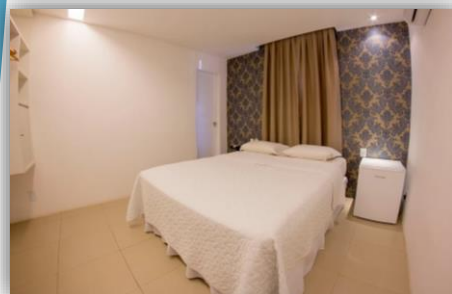

VIVAZ BOUTIQUE HOTEL

R. Cap. Rebelinho, 374 - Pina, Recife - PE, 51011-010

Telefones: (81) 3097-7332

www.vivazboutiquehotel.com

ACOMODAÇÕES

QUARTO DUPLO

QUARTO TRIPLO

TOALETE