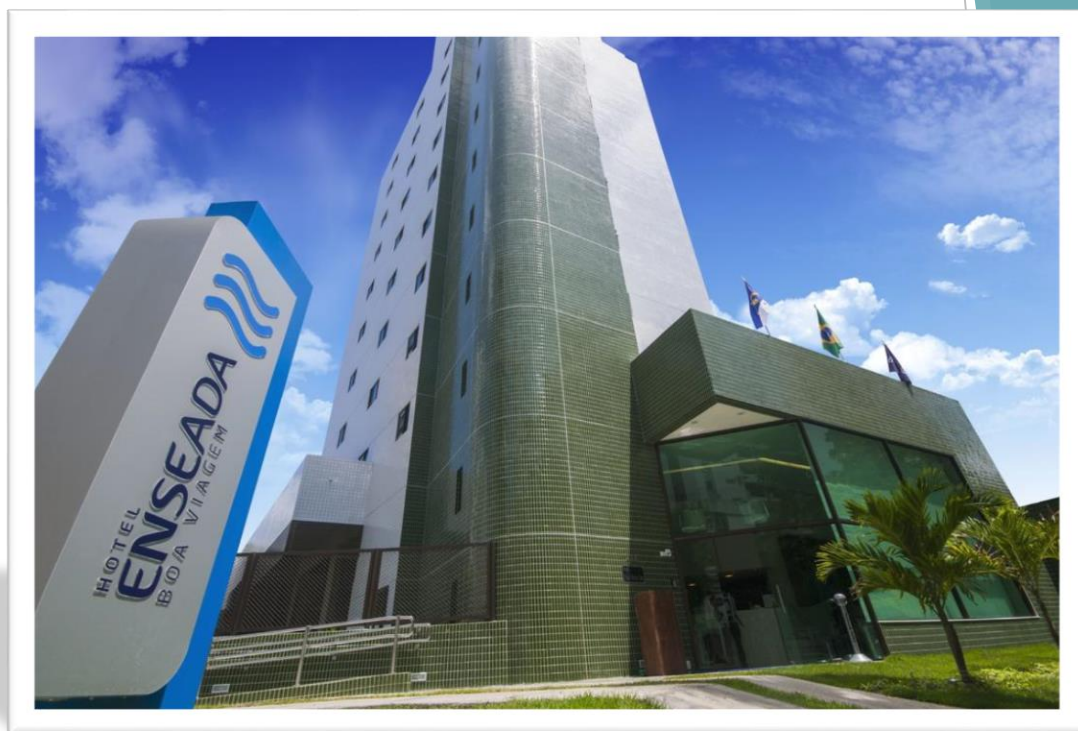

HOTEL ENSEADA BOA VIAGEM

R. Charles Darwin, 235 - Boa Viagem, Recife - PE, 51021-520

Telefones: (81) 3128-5410

www.hotelenseadaboaviagem.com.br