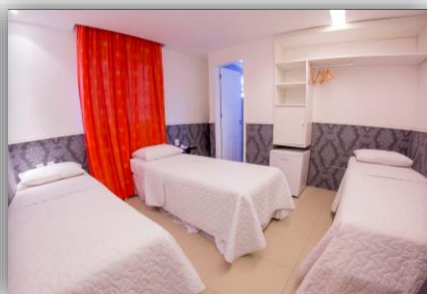

VIVAZ BOUTIQUE HOTEL

R. Cap. Rebelinho, 374 - Pina, Recife - PE, 51011-010

Telefones: (81) 3097-7332

www.vivazboutiquehotel.com

ACOMODAÇÕES

QUARTO DUPLO

QUARTO TRIPLO

TOALETE