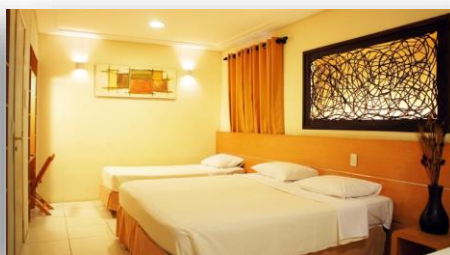

QUARTO TRIPLO