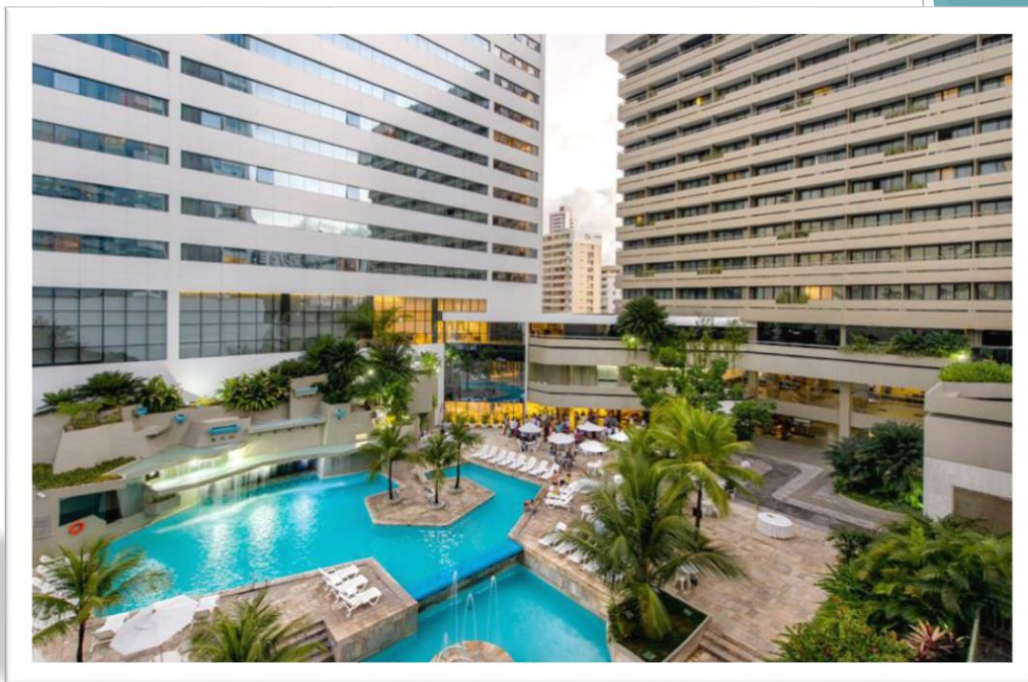

MAR HOTEL CONVENTIONS

R. Barão de Souza Leão, 451 - Boa Viagem, Recife - PE, 51030-300

Telefones: (81) 3302-4444 | 3302.4446

www.ponteshoteis.com.br/hotel-em-recife/mar-hotel-conventions